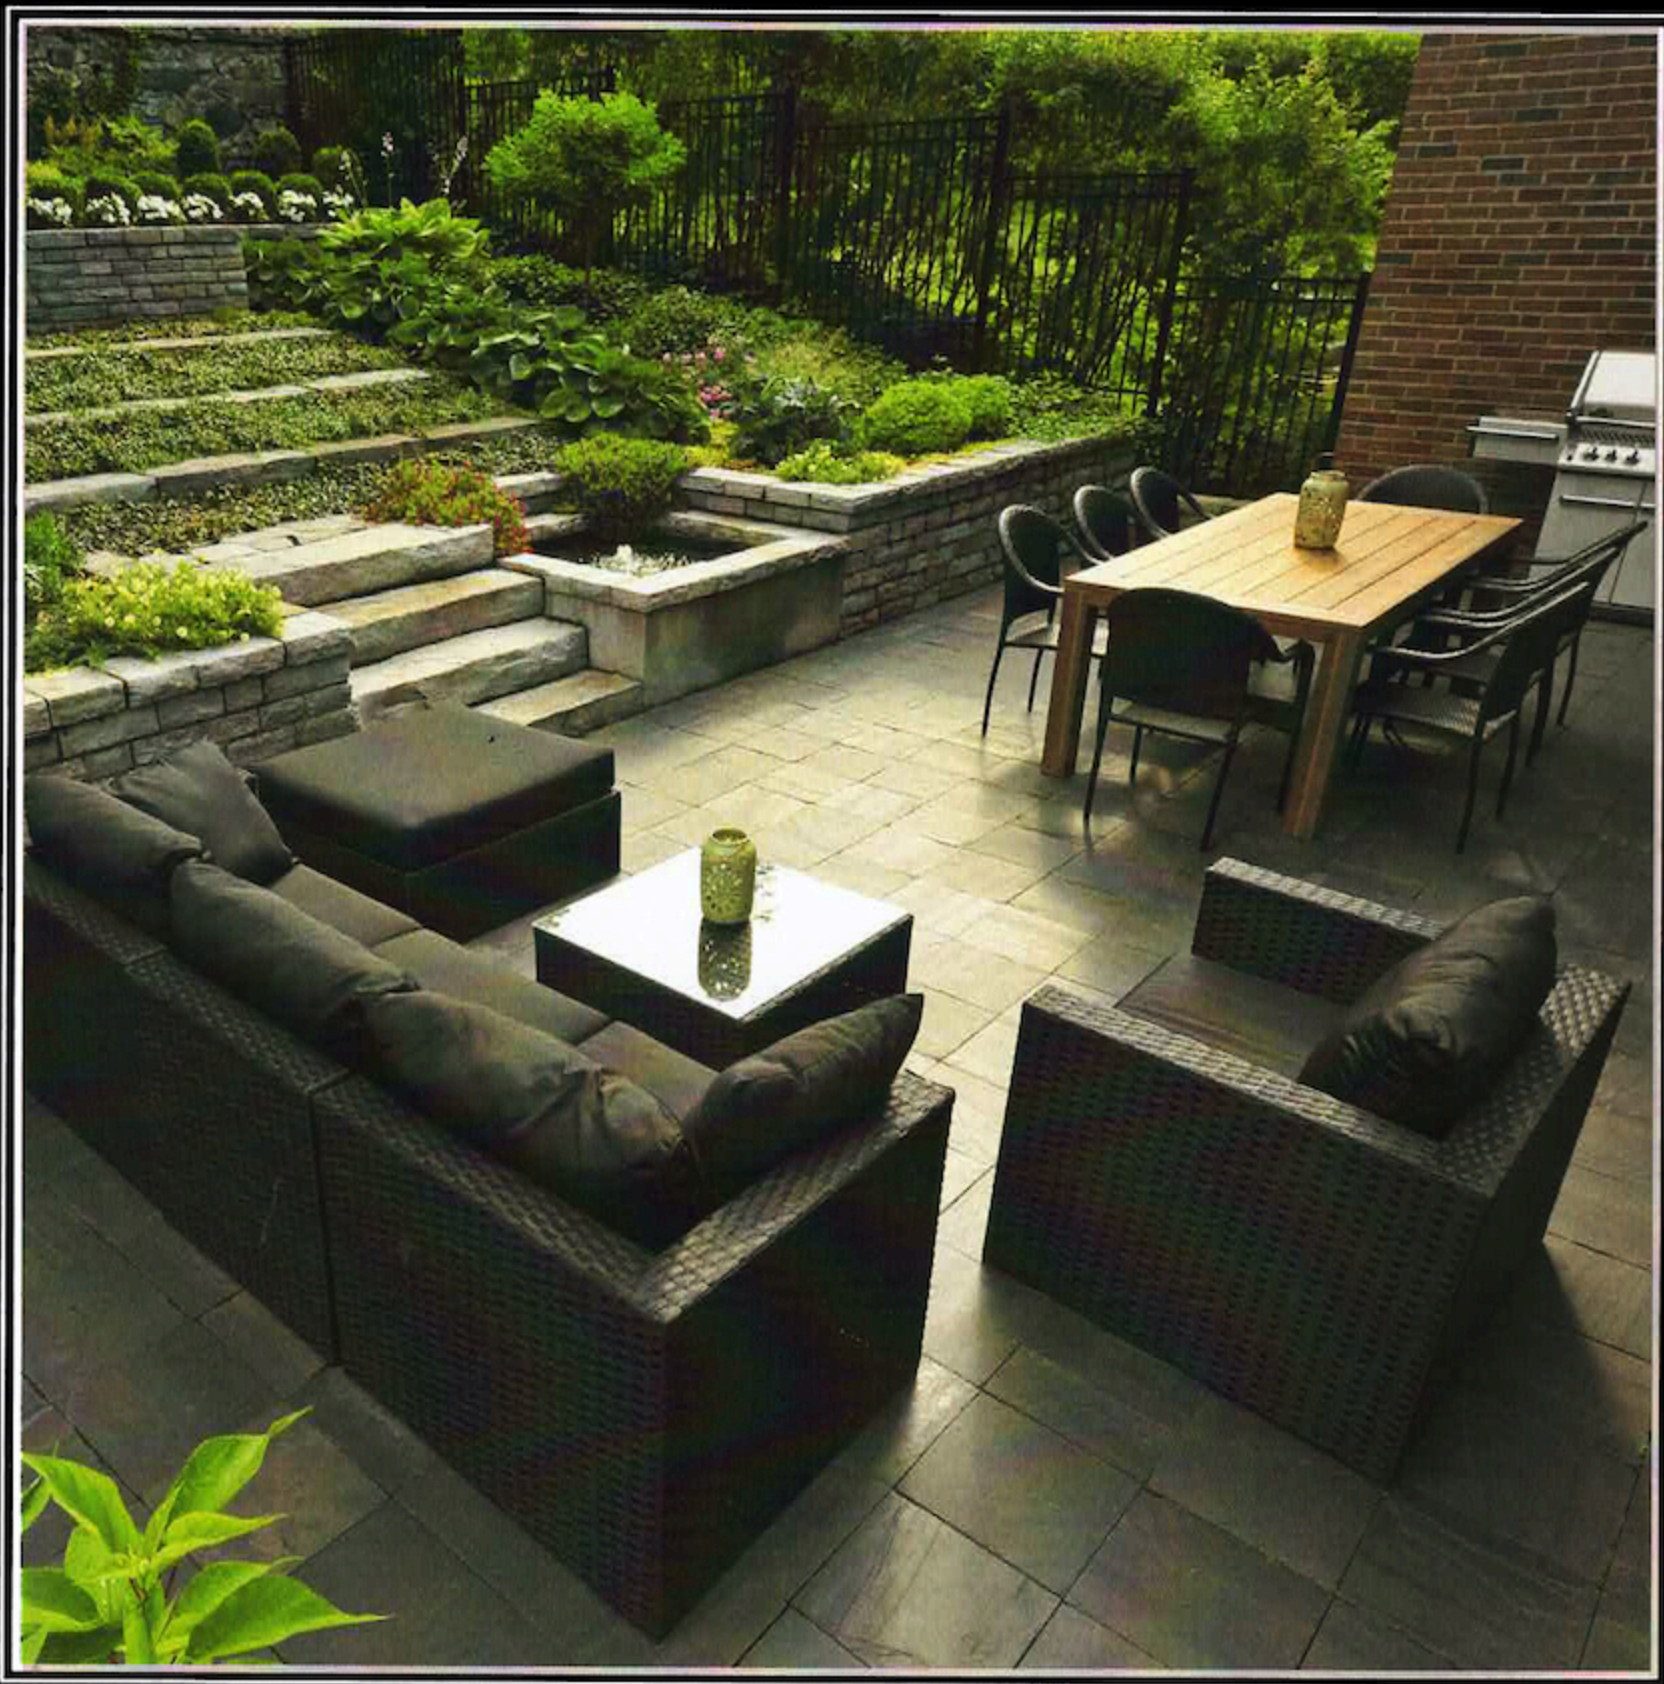

Art & Jardins

Conception et réalisation de jardins • Intégration de sculptures

Photo: J-C Hurni

Paysagiste
CERTIFIÉ

Plus de 75 fois lauréat au
concours de l'Association des
Paysagistes Professionnels du
Québec.

Marie-Andrée Fortier

450-794-2118

www.artetjardins.com